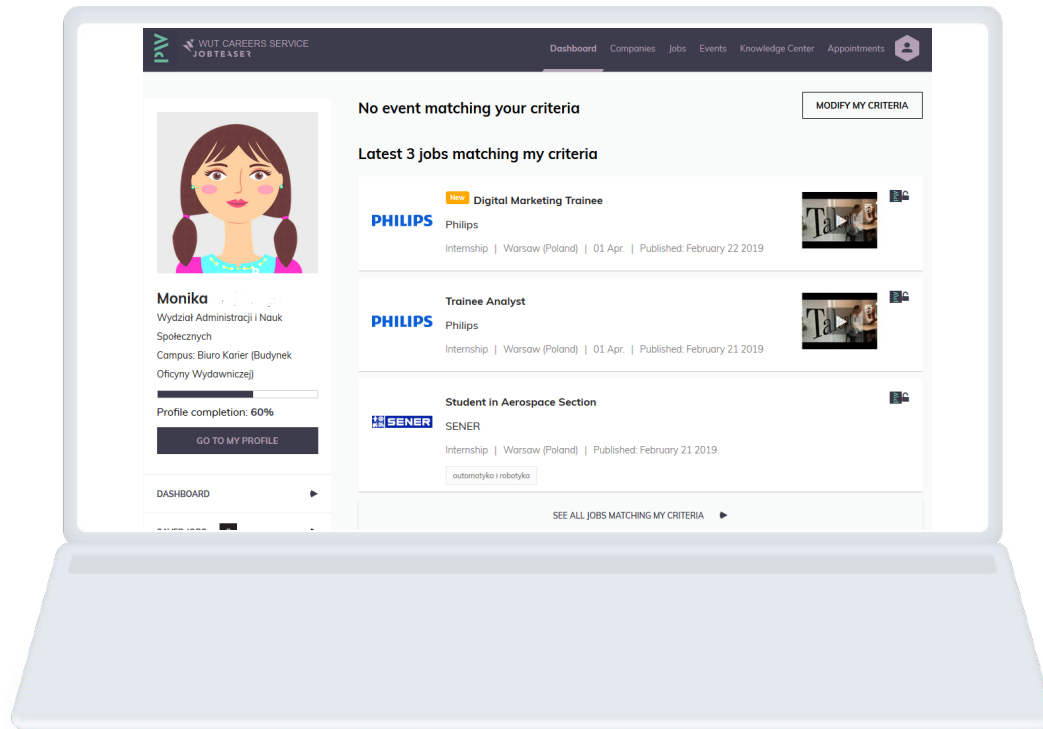

Narzędzia, które są Ci potrzebne do rozwoju kariery. Wydarzenia, profile firm, oferty pracy dedykowane studentom Politechniki Warszawskiej!

Znajdź staże oraz oferty pracy z całej Europy!

Oferty pracy dedykowane studentom PW oraz zagraniczne oferty pochodzące od partnerów platformy!

Przygotuj się do rozmowy rekrutacyjnej! Artykuły w Centrum Wiedzy, spotkania z doradcami kariery Biura Karier PW!

Po pierwsze, nowa platforma została przygotowana z myślą o Tobie!

Profil studenta

Profile firm