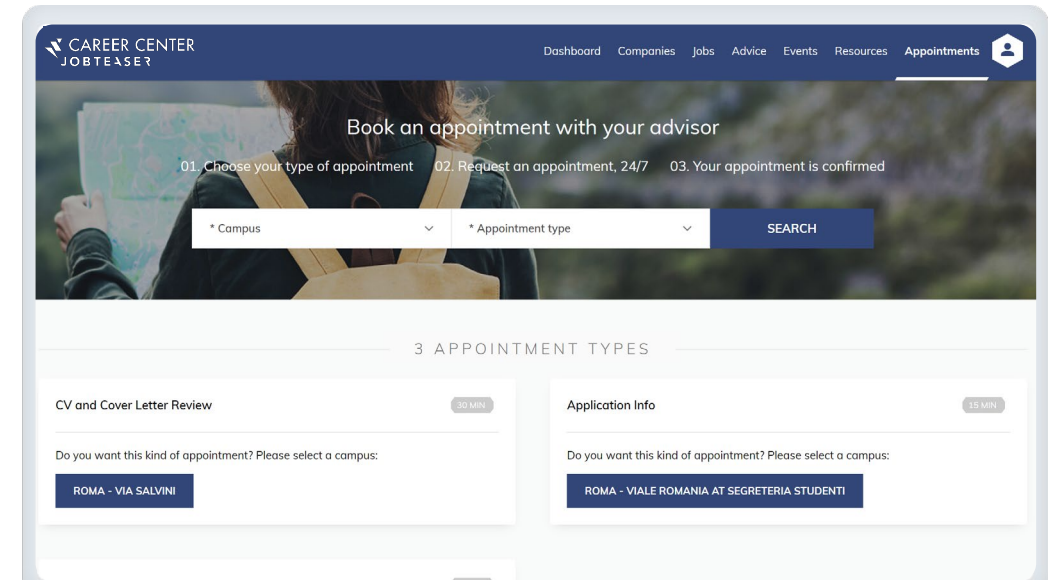

Użyj maila z domeną @pw.edu.pl:

- Używając komputera
- Ściągając aplikację mobilną

Dowiedz się więcej o procesach rekrutacyjnych w firmach!

Odkryj profile firm, dowiedz się więcej o trwających procesach rekrutacyjnych, kulturze pracy oraz obserwuj firmy, które Cię interesują!

Staże oraz oferty pracy na wyciągnięcie ręki!

Filtruj oferty pracy, wybierz te dedykowane studentom Politechniki Warszawskiej i aplikuj na te, które Cię interesują!

Otrzymuj powiadomienia o nowych ofertach w aplikacji mobilnej.

Centrum wiedzy oraz spotkania z doradcami kariery!

Znajdź przydatne informacje o rynku pracy w zakładce Centrum Wiedzy

Sprawdź kalendarz dostępności i umów spotkanie z doradcą kariery

Gdzie jesteśmy?

www.bk.pw.edu.pl / wejdź do Strefy Studenta
i zarejestruj się w nowej platformie kariery
„Career Center”