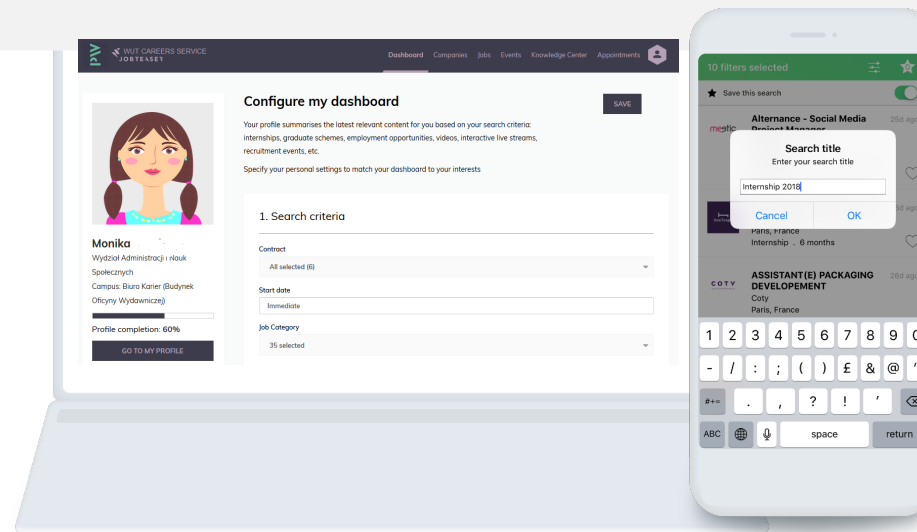

Przygotuj się do rozmowy rekrutacyjnej! Artykuły w Centrum Wiedzy, spotkania z doradcami kariery Biura Karier PW!

Po pierwsze, nowa platforma została przygotowana z myślą o Tobie!

Profil studenta

Profile firm

Dedykowane oferty pracy

Newsletter

Konsultacje CV i LM

Wydarzenia Biura Karier PW
oraz wydarzenia firm
z całej Europy

Kalendarz spotkań

Wszystkie informacje, funkcjonalności i narzędzia,
których potrzebujesz, aby odnieść sukces i znaleźć
dobrą pracę!

Zarejestruj się do nowej platformy kariery „Career Center” w portalu Biura Karier Politechniki Warszawskiej i daj znać, co Cię interesuje!

- Modyfikuj kryteria wyszukiwania, aby dostawać treści związane z Twoimi zainteresowaniami!
- Wyświetlaj zawartość również w języku angielskim, aplikuj na oferty i otrzymuj informacje o wydarzeniach w całej Europie!