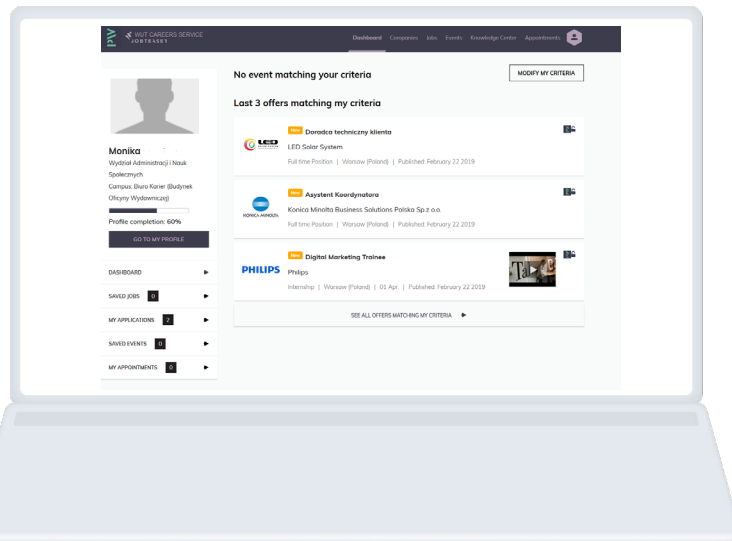

Nowa platforma kariery „Career Center” w portalu Biura Karier Politechniki Warszawskiej!

Dedykowana platforma kariery niezależnie od miejsca, w którym jesteś!

Available on the
App Store

GET IT ON
Google Play

Narzędzia, które są Ci potrzebne do rozwoju kariery. Wydarzenia, profile firm, oferty pracy dedykowane studentom Politechniki Warszawskiej!

Znajdź staże oraz oferty pracy z całej Europy!

Oferty pracy dedykowane studentom PW oraz zagraniczne oferty pochodzące od partnerów platformy!

Przygotuj się do rozmowy rekrutacyjnej! Artykuły w Centrum Wiedzy, spotkania z doradcami kariery Biura Karier PW!

Po pierwsze, nowa platforma została przygotowana z myślą o Tobie!

Profil studenta

Profile firm