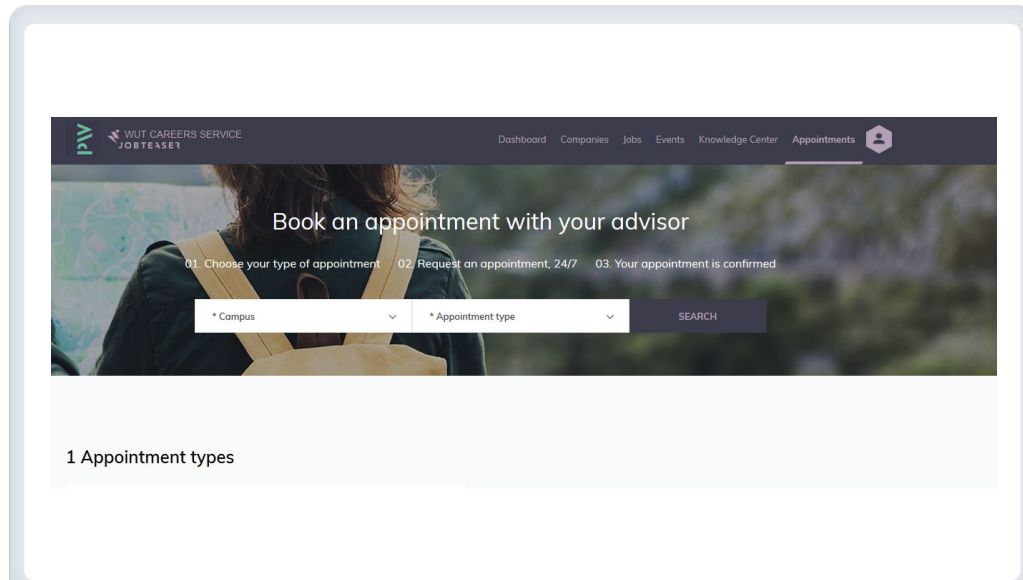

Centrum wiedzy oraz spotkania z doradcami kariery!

Znajdź przydatne informacje o rynku pracy w zakładce Centrum Wiedzy