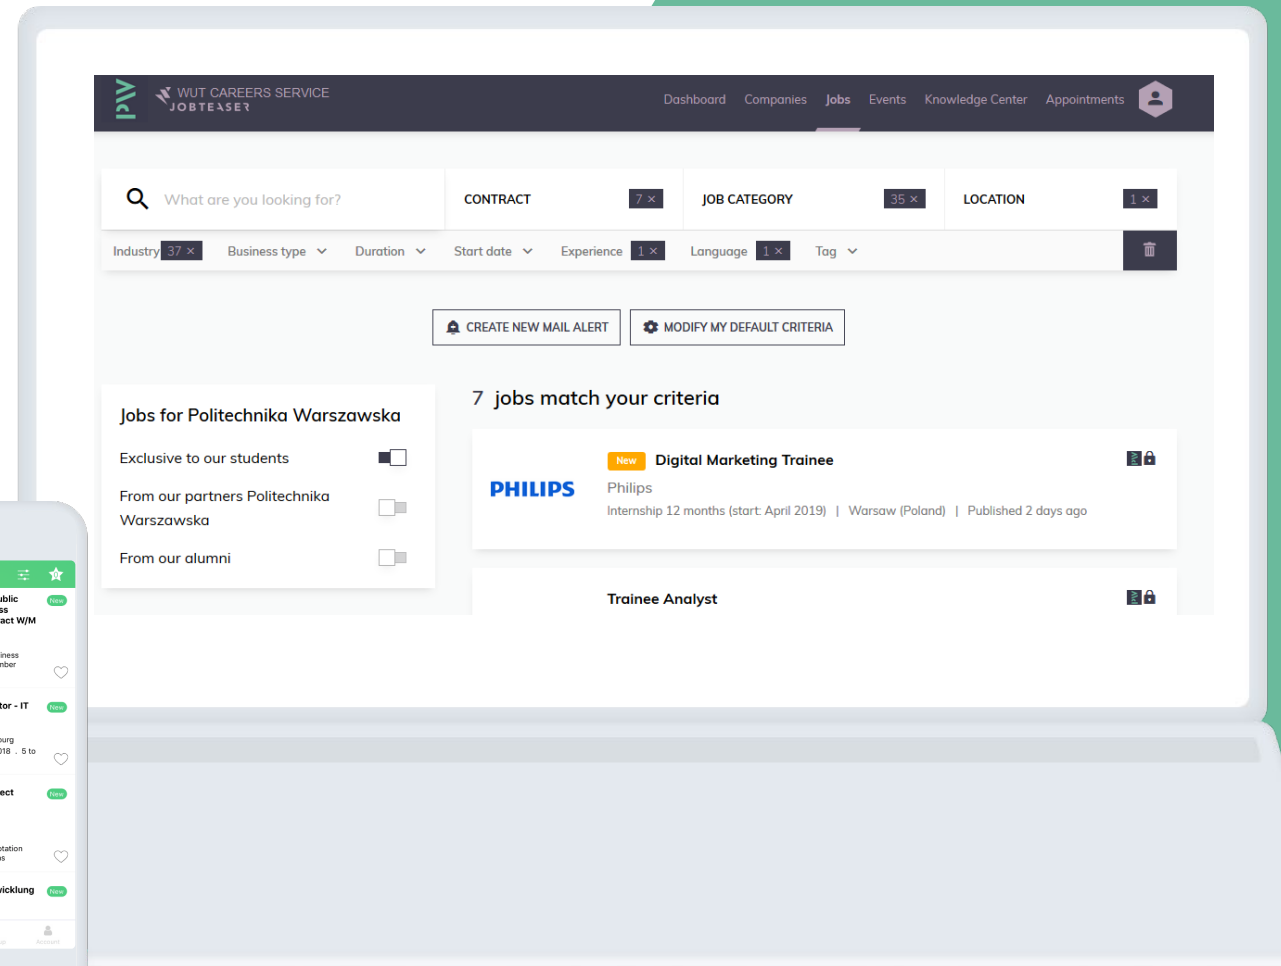

Staże oraz oferty pracy na wyciągnięcie ręki!

Filtruj oferty pracy, wybierz te dedykowane studentom Politechniki Warszawskiej i aplikuj na te, które Cię interesują!

Otrzymuj powiadomienia o nowych ofertach w aplikacji mobilnej.