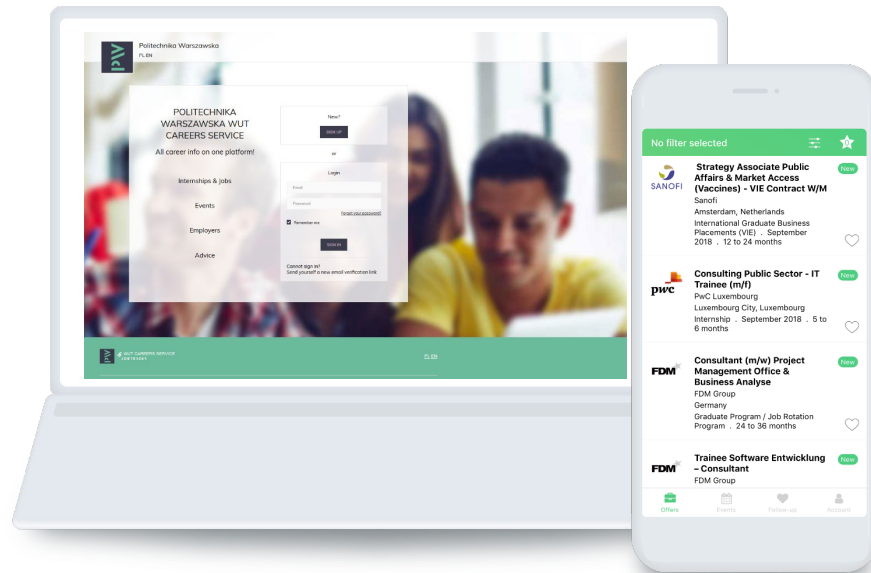

Przygotuj się do rozmowy rekrutacyjnej! Artykuły w Centrum Wiedzy, spotkania z doradcami kariery Biura Karier PW!

Po pierwsze, nowa platforma została przygotowana z myślą o Tobie!

Profil studenta

Profile firm

Dedykowane oferty pracy

Newsletter

Konsultacje CV i LM

Wydarzenia Biura Karier PW
oraz wydarzenia firm
z całej Europy

Kalendarz spotkań

Wszystkie informacje, funkcjonalności i narzędzia,
których potrzebujesz, aby odnieść sukces i znaleźć
dobrą pracę!

Zarejestruj się do nowej platformy kariery „Career Center” w portalu Biura Karier Politechniki Warszawskiej i daj znać, co Cię interesuje!

- Modyfikuj kryteria wyszukiwania, aby dostawać treści związane z Twoimi zainteresowaniami!
- Wyświetlaj zawartość również w języku angielskim, aplikuj na oferty i otrzymuj informacje o wydarzeniach w całej Europie!

Użyj maila z domeną @pw.edu.pl:

- Używając komputera
- Ściągając aplikację mobilną

Dowiedz się więcej o procesach rekrutacyjnych w firmach!

Odkryj profile firm, dowiedz się więcej o trwających procesach rekrutacyjnych, kulturze pracy oraz obserwuj firmy, które Cię interesują!